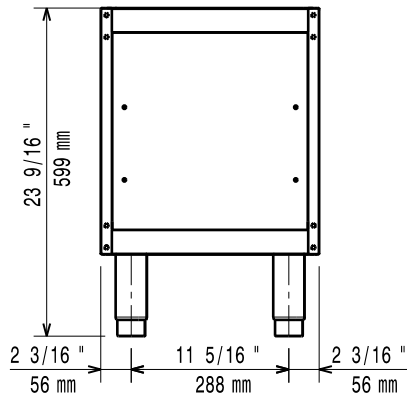

- Stödskena till underskåp för minskat antal ben/hjul, 400mm PNC 206366
- Stödskena till underskåp för minskat antal ben/hjul, 800mm PNC 206367
- Stödskena till underskåp för minskat antal ben/hjul, 1200mm PNC 206368
- Stödskena till underskåp för minskat antal ben/hjul, 1600mm PNC 206369
- Stödskena till underskåp för minskat antal ben/hjul, 2000mm PNC 206370
- Ryggplåtar, 600mm PNC 206373
- Ryggplåtar, 800mm PNC 206374
- Ryggplåtar, 1000mm PNC 206375
- Ryggplåtar, 1200mm PNC 206376
- - NOT TRANSLATED - PNC 206431
- 2 st sidopaneler höjd 700 djup 900mm PNC 216134

Front

Sida

Topp

Viktig information

Yttermått, bredd 391153 (E9BAND0000)	400 mm
Yttermått, djup	785 mm
Yttermått, höjd	600 mm
Nettovikt:	22 kg