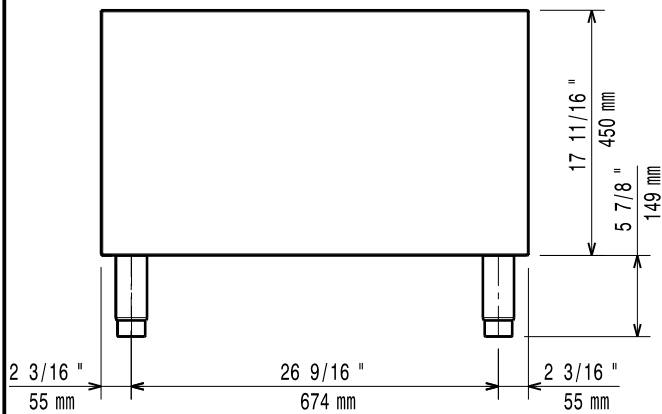

Front

Sida

Topp

Viktig information

Yttermått, bredd 391153 (E9BAND0000)	400 mm
Yttermått, djup	785 mm
Yttermått, höjd	600 mm
Nettovikt:	22 kg