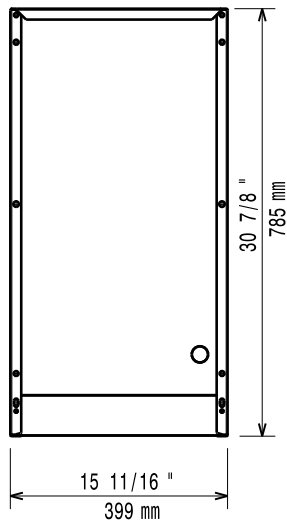

- Stödskena till underskåp för minskat antal ben/hjul, 400mm PNC 206366
- Stödskena till underskåp för minskat antal ben/hjul, 800mm PNC 206367
- Stödskena till underskåp för minskat antal ben/hjul, 1200mm PNC 206368
- Stödskena till underskåp för minskat antal ben/hjul, 1600mm PNC 206369
- Stödskena till underskåp för minskat antal ben/hjul, 2000mm PNC 206370
- Ryggplåtar, 600mm PNC 206373
- Ryggplåtar, 800mm PNC 206374
- Ryggplåtar, 1000mm PNC 206375
- Ryggplåtar, 1200mm PNC 206376
- - NOT TRANSLATED - PNC 206431
- 2 st sidopaneler höjd 700 djup 900mm PNC 216134

Front

Sida

Topp

Viktig information

Yttermått, bredd 391153 (E9BAND0000)	400 mm
Yttermått, djup	785 mm
Yttermått, höjd	600 mm
Nettovikt:	22 kg